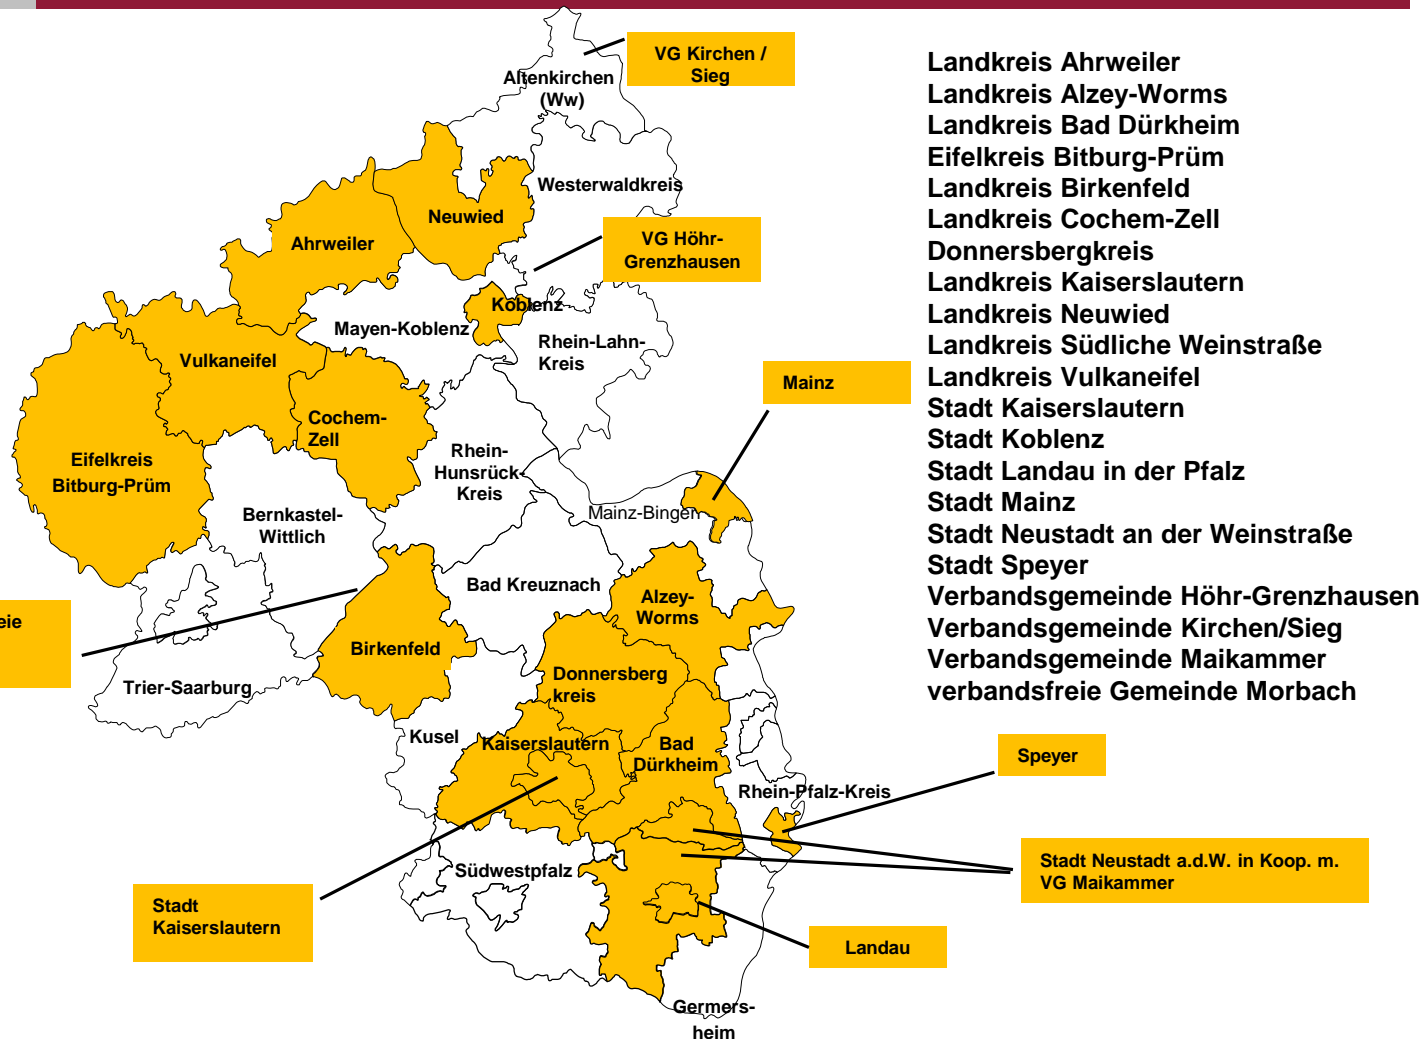

Gemeindeschwester^{plus} in Rheinland-Pfalz

Rheinland-Pfalz

MINISTERIUM FÜR SOZIALES,
ARBEIT, GESUNDHEIT
UND DEMOGRAPHIE

- Landkreis Ahrweiler
- Landkreis Alzey-Worms
- Landkreis Bad Dürkheim
- Eifelkreis Bitburg-Prüm
- Landkreis Birkenfeld
- Landkreis Cochem-Zell
- Donnersbergkreis
- Landkreis Kaiserslautern
- Landkreis Neuwied
- Landkreis Südliche Weinstraße
- Landkreis Vulkaneifel
- Stadt Kaiserslautern
- Stadt Koblenz
- Stadt Landau in der Pfalz
- Stadt Mainz
- Stadt Neustadt an der Weinstraße
- Stadt Speyer
- Verbandsgemeinde Hör-Grenzhausen
- Verbandsgemeinde Kirchen/Sieg
- Verbandsgemeinde Maikammer
- verbandsfreie Gemeinde Morbach

Speyer

Stadt Neustadt a.d.W. in Koop. m.
VG Maikammer

Landau